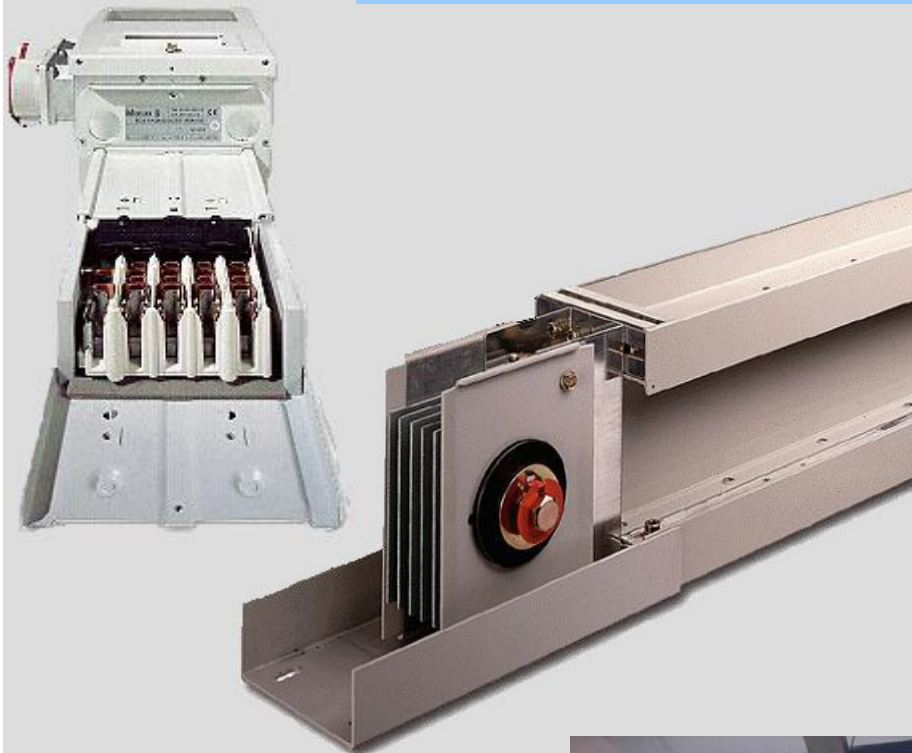

Anděl Media Centrum – Praha Smíchov