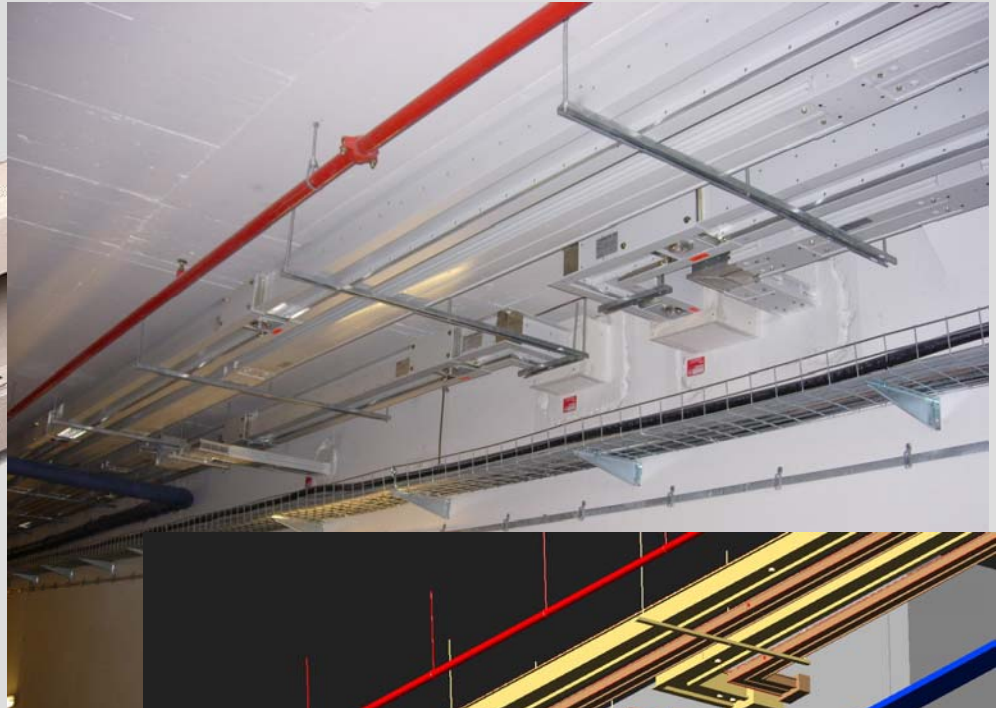

Anděl Media Centrum – Praha Smíchov