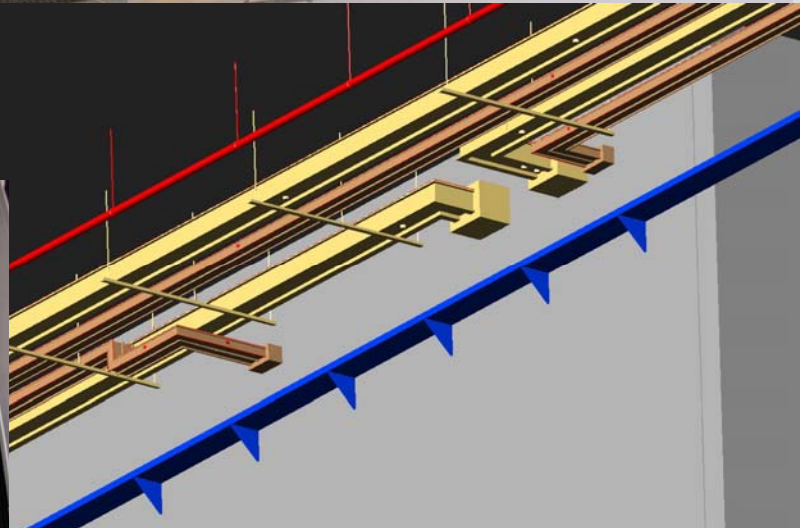

Anděl Media Centrum – Praha Smíchov